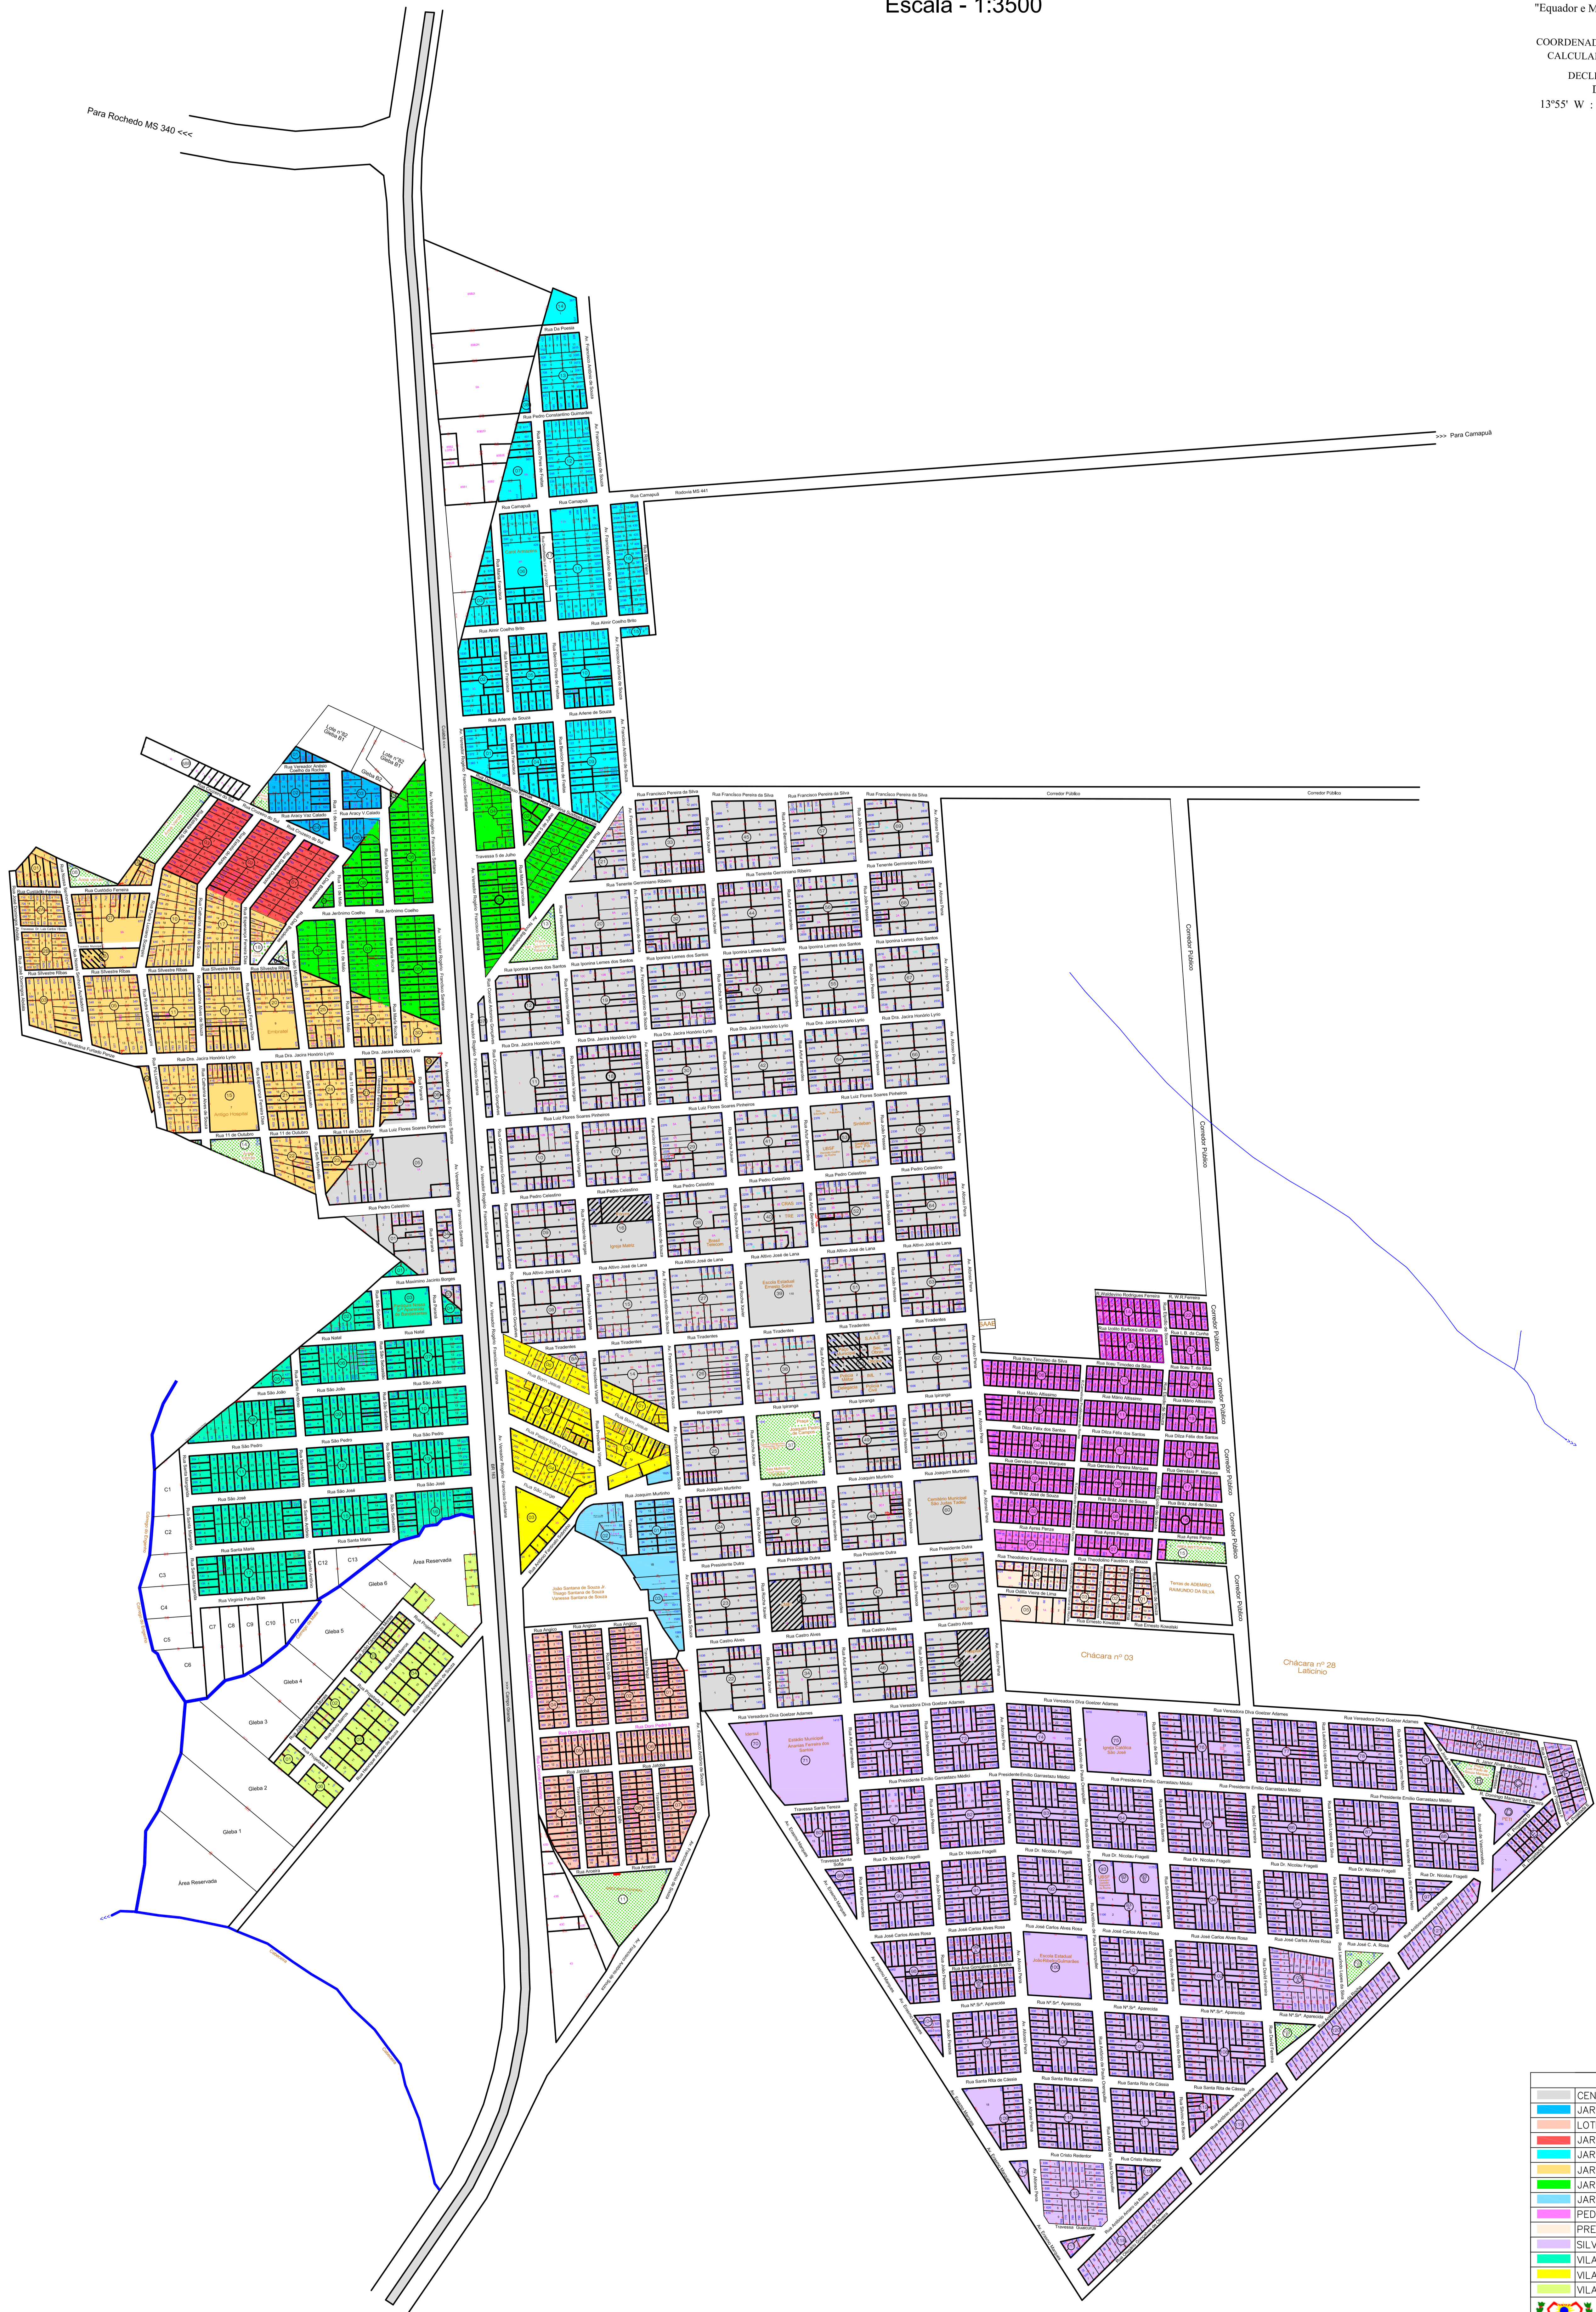

# Planta da Cidade de Bandeirantes - MS

Escala - 1:3500

"Equador e Meridiano Central 57° WGr."  
 SAD - 69  
 COORDENADAS PLANO RETANGULARES  
 CALCULADAS PELO SISTEMA U.T.M  
 DECLINAÇÃO MAGNÉTICA  
 Dezen de 2001  
 13°55' W : Variando -10' Anualmente

BAIRROS	
[Grey Box]	CENTRO
[Light Blue Box]	JARDIM ALVORADA
[Light Orange Box]	LOTEAMENTO JARDIM BELA VISTA
[Light Green Box]	JARDIM CHICO BANDEIRA
[Light Red Box]	JARDIM DONA ROSA
[Light Yellow Box]	JARDIM NOVA BANDEIRANTES
[Light Purple Box]	JARDIM SANTA MADALENA
[Light Cyan Box]	JARDIM SANTANA
[Light Pink Box]	PEDRO CONSTANTINO
[Light Brown Box]	PREFEITO NICANOR ANTÔNIO DE SOUZA
[Light Blue Box]	SILVINO DE BARROS
[Light Green Box]	VILA ESPÍRITO SANTO
[Light Yellow Box]	VILA NOSSA SENHORA APARECIDA
[Light Purple Box]	VILA SOARES

Responsável Técnico  
 LAURA DE FIGUEIREDO GONÇALVES NUNES  
 Eng<sup>o</sup> Civil - Eng<sup>o</sup> Sanitária e Ambiental  
 Eng<sup>o</sup> Responsável do Trabalho  
 CreaMS-13.672/D